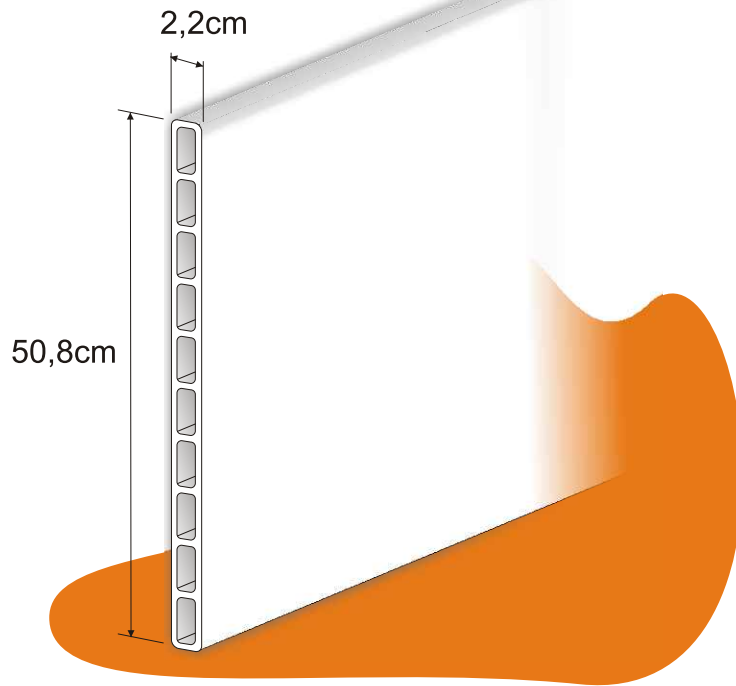

Fácil instalação.

Tamanho: 51,8cm (altura) x 2,2cm (largura).

Vários comprimentos disponíveis por módulo.

Informações Técnicas

DIVISÓRIA PVC

DESCRIÇÃO

Divisória PVC 22,2 x 508 x 2300mm
maternidade

Divisória PVC 22,2 x 508 x 2500mm
maternidade

Divisória PVC 22,2 x 508 x 4600mm
maternidade

Divisória PVC 22,2 x 508 x 5000mm
maternidade

Divisória PVC 22,2 x 508 x 6400mm
maternidade

Canto PVC 22,2mm
Maternidade P/M

Perfil DOB PVC 22,2mm
Maternidade P/M

Perfil "U" PVC 22,2mm
Maternidade P/M

Perfil "U" PVC 28,5mm
Maternidade P/M

Barra PVC Ø1,52mm
Maternidade P/M